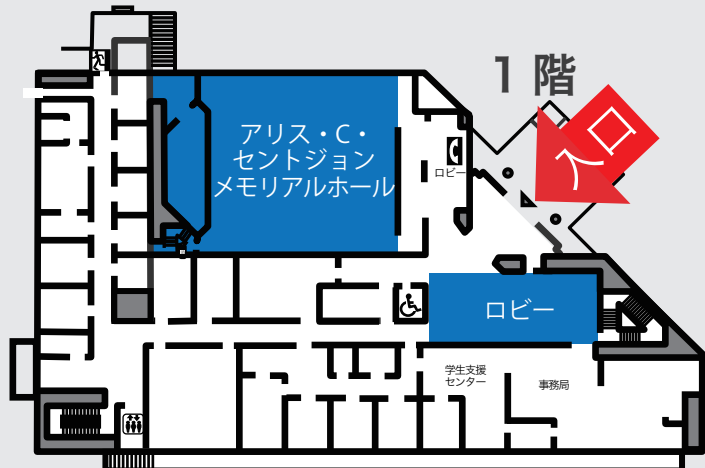

| | | 11:30 | 12:00 | 12:30 | 13:00 | 13:30 | 14:00 | 14:30 | 15:00 | 15:30 | 16:00 | 16:30 | 17:00 | 17:30 | |
|----------------------|------------------------------------|-------|-------------|-------|-----------|-------|-------------|-------|----------------|-------|-----------------|-------|-------|-------------------------------------|--|
| 大村進・美枝子記念聖路加臨床学術センター | 3F 学部受験相談コーナー (学編) | 3303 | | | 学士編入ガイダンス | | 学士編入ガイダンス | | | | | | | | みなさんの聖路加に関する疑問に、学生がお答えします。受験勉強法や入試について知りたい、学生とお話してみたい、という方は是非お立ち寄りください♪ |
| | 学部受験相談コーナー (一般・推薦) | 3210 | | | | | 12:00-17:00 | | | | | | | | みなさんの聖路加に関する疑問に、学生がお答えします。受験勉強法や入試について知りたい、学生とお話してみたい、という方は是非お立ち寄りください♪ |
| | 奨学金・住宅情報コーナー | | 12:00-17:00 | | | | | | | | | | | | 事務職員から、学費・奨学金・住宅の情報がもらえるコーナーです。受験生・保護者問わず、ご質問のある方は是非ご利用ください。 |
| | 留学相談コーナー | | 12:00-17:00 | | | | | | | | | | | | 実本学の留学に関してお気軽にご質問頂けるコーナーです。 |
| | 1F 総合案内 | ロビー | | | | | 11:30-17:00 | | | | | | | | オープンキャンパスの案内図や、大学パンフレットなどをお配りしております。 |
| | アンケート回収、グッズ交換 & 2017年度一般入試問題配布コーナー | | 12:00-17:00 | | | | | | | | | | | | アンケートにご協力いただいた方には、ルカのグッズ & 2017年度一般入試または学士編入学入試問題をプレゼントいたします。オープンキャンパスの思い出に、是非お持ち帰りください。 |
| B1 入試解説講義 (河合塾) | 日野原ホール | | | | | | | | 英語 15:30-16:20 | | 小論文 16:30-17:20 | | | 河合塾講師が一般入試「小論文」と「英語」について解説します。(50分) | |

聖路加国際大学 本館

2階

3階

1階

地下1階

OpenCampus 2017

聖路加国際大学
看護学部

地下1階

大村進・美枝子記念
聖路加臨床学術センター