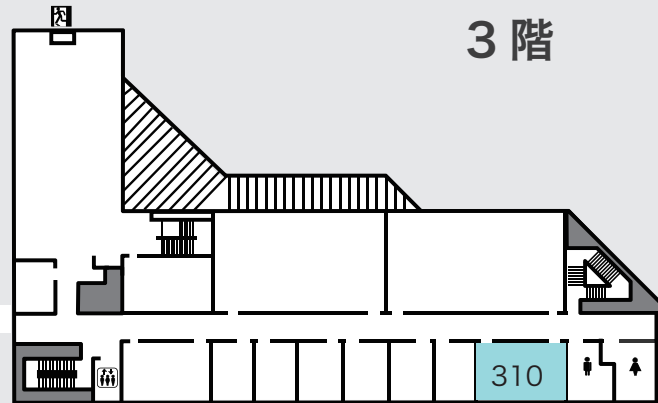

聖路加国際大学看護学部 オープンキャンパス・タイムテーブル 2017.6.10 12:00-17:00 (受付開始11:30 受付終了16:30)

| | | 11:30 | 12:00 | 12:30 | 13:00 | 13:30 | 14:00 | 14:30 | 15:00 | 15:30 | 16:00 | 16:30 | 17:00 | 17:30 | |
|-----------|----------------------------------|----------------------|-------------|-------|--------------|-------------|--------------|-------|-------|-------------|-------|-------|-------|---|---|
| 大学本館 | 3F 学生によるキャンパスツアー | 310 | | | | | 12:00-17:00 | | | | | | | | ルカ生による、少人数のグループで学内全体をまわるツアーです。(30分程度) 予約不要です。 |
| | 2F 聖路加国際病院 (実習病院) 見学ツアー | ラウンジ | | | | | 13:00-17:00 | | | | | | | | 主な実習施設である聖路加国際病院を、現役看護師や教員がご案内します。予約不要です。 |
| | 学食体験 | | 11:30-14:00 | | | | | | | | | | | | 学食を200食限定でご利用いたします。(有料) |
| | 休憩所・自販機コーナー | | 11:30-17:00 | | | | | | | | | | | | 休憩スペースです。ご自由にご利用ください。 |
| | 書籍販売コーナー | | | | | | 12:00-17:00 | | | | | | | | 看護関係の書籍、本学教員の著書等を販売いたします。 |
| | 歴史展示室・図書館 | 図書館 | | | | | | | | | | | | | 歴史展示室は2010年1月に開設されました。写真およびケース展示により創立から現在までの歴史の流れをご覧ください。 |
| | 1F 総合案内 | ロビー | | | | | 11:30-17:00 | | | | | | | | オープンキャンパスの案内図や、大学パンフレットなどをお配りしております。 |
| | アンケート回収、グッズ交換 & 2017年度入試問題配布コーナー | | 12:00-17:00 | | | | | | | | | | | | アンケートにご協力いただいた方には、ルカのグッズ & 2017年度一般入試または学士編入学入試問題をプレゼントいたします。オープンキャンパスの思い出に、是非お持ち帰りください。 |
| | 学部ガイダンス | アリス・C・セントジョンメモリアルホール | | | 12:15-12:45 | | | | | 14:45-15:15 | | | | | 聖路加国際大学の建学の理念や、カリキュラム、学生生活、入試要項等について説明いたします。2回開催いたしますが、内容は同じです。 |
| | 模擬授業 ①基礎看護学 ②ルカの国際教育 | | | | ①13:00-13:45 | | ②14:00-14:30 | | | | | | | | ①「基礎看護学」の模擬授業です。一足早くルカ生になったつもりで参加してみてくださいね。②ルカで国際性を身につけよう！留学プログラムの実体験やルカの国際教育について在学生が紹介します。 |
| B1 看護実技体験 | アーツルーム | | | | | 12:00-17:00 | | | | | | | | 看護学生になったつもりで様々な実技体験ができます。また、教科書や授業の課題、e-learning教材の展示もあります。 | |

聖路加国際大学 本館

2階

3階

1階

地下1階

OpenCampus 2017

聖路加国際大学
看護学部

地下1階