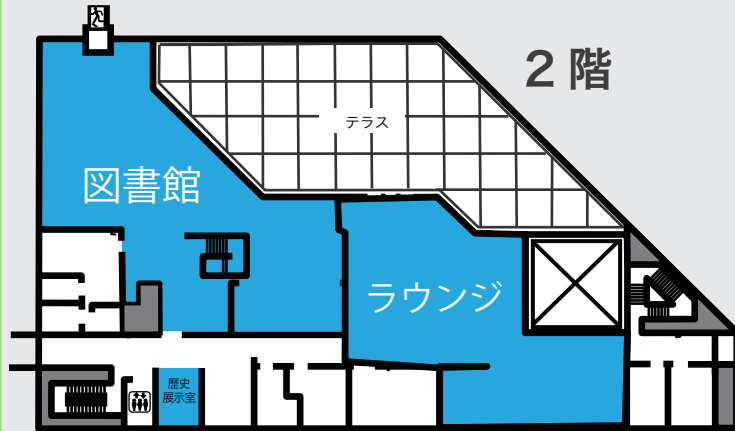

聖路加国際大学看護学部 オープンキャンパス・タイムテーブル 2017.6.10 12:00-17:00 (受付開始11:30 受付終了16:30)

| | | 11:30 | 12:00 | 12:30 | 13:00 | 13:30 | 14:00 | 14:30 | 15:00 | 15:30 | 16:00 | 16:30 | 17:00 | 17:30 | |
|-----------|----------------------------------|----------------------|-------------|-------|--------------|-------------|--------------|-------|-------|-------------|-------|-------|-------|---|---|
| 大学本館 | 3F 学生によるキャンパスツアー | 310 | | | | | 12:00-17:00 | | | | | | | | ルカ生による、少人数のグループで学内全体をまわるツアーです。(30分程度) 予約不要です。 |
| | 2F 聖路加国際病院 (実習病院) 見学ツアー | ラウンジ | | | | | 13:00-17:00 | | | | | | | | 主な実習施設である聖路加国際病院を、現役看護師や教員がご案内します。予約不要です。 |
| | 学食体験 | | 11:30-14:00 | | | | | | | | | | | | 学食を200食限定でご利用いたします。(有料) |
| | 休憩所・自販機コーナー | | 11:30-17:00 | | | | | | | | | | | | 休憩スペースです。ご自由にご利用ください。 |
| | 書籍販売コーナー | | | | | | 12:00-17:00 | | | | | | | | 看護関係の書籍、本学教員の著書等を販売いたします。 |
| | 歴史展示室・図書館 | 図書館 | | | | | | | | | | | | | 歴史展示室は2010年1月に開設されました。写真およびケース展示により創立から現在までの歴史の流れをご覧ください。 |
| | 1F 総合案内 | ロビー | | | | | 11:30-17:00 | | | | | | | | オープンキャンパスの案内図や、大学パンフレットなどをお配りしております。 |
| | アンケート回収、グッズ交換 & 2017年度入試問題配布コーナー | | 12:00-17:00 | | | | | | | | | | | | アンケートにご協力いただいた方には、ルカのグッズ & 2017年度一般入試または学士編入学入試問題をプレゼントいたします。オープンキャンパスの思い出に、是非お持ち帰りください。 |
| | 学部ガイダンス | アリス・C・セントジョンメモリアルホール | | | 12:15-12:45 | | | | | 14:45-15:15 | | | | | 聖路加国際大学の建学の理念や、カリキュラム、学生生活、入試要項等について説明いたします。2回開催いたしますが、内容は同じです。 |
| | 模擬授業 ①基礎看護学 ②ルカの国際教育 | | | | ①13:00-13:45 | | ②14:00-14:30 | | | | | | | | ①「基礎看護学」の模擬授業です。一足早くルカ生になったつもりで参加してみてくださいね。②ルカで国際性を身につけよう！留学プログラムの実体験やルカの国際教育について在学生が紹介します。 |
| B1 看護実技体験 | アーツルーム | | | | | 12:00-17:00 | | | | | | | | 看護学生になったつもりで様々な実技体験ができます。また、教科書や授業の課題、e-learning教材の展示もあります。 | |

聖路加国際大学 本館

2階

3階

1階

地下1階

OpenCampus 2017

聖路加国際大学
看護学部

地下1階