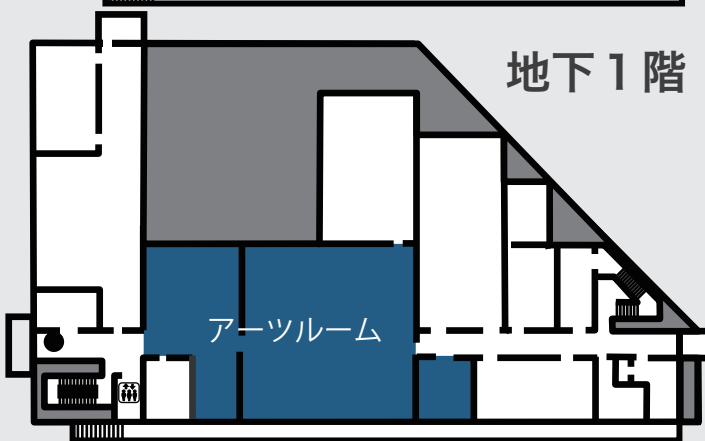

| | | 11:30 | 12:00 | 12:30 | 13:00 | 13:30 | 14:00 | 14:30 | 15:00 | 15:30 | 16:00 | 16:30 | 17:00 | 17:30 | |
|----------------------|------------------------------------|-------|-------------|-------|-----------|-------|-------------|-------|----------------|-------|-----------------|-------|-------|-------------------------------------|--|
| 大村進・美枝子記念聖路加臨床学術センター | 3F 学部受験相談コーナー (学編) | 3303 | | | 学士編入ガイダンス | | 学士編入ガイダンス | | | | | | | | みなさんの聖路加に関する疑問に、学生がお答えします。受験勉強法や入試について知りたい、学生とお話してみたい、という方は是非お立ち寄りください♪ |
| | 学部受験相談コーナー (一般・推薦) | 3210 | | | | | 12:00-17:00 | | | | | | | | みなさんの聖路加に関する疑問に、学生がお答えします。受験勉強法や入試について知りたい、学生とお話してみたい、という方は是非お立ち寄りください♪ |
| | 奨学金・住宅情報コーナー | | 12:00-17:00 | | | | | | | | | | | | 事務職員から、学費・奨学金・住宅の情報がもらえるコーナーです。受験生・保護者問わず、ご質問のある方は是非ご利用ください。 |
| | 留学相談コーナー | | 12:00-17:00 | | | | | | | | | | | | 実本学の留学に関してお気軽にご質問頂けるコーナーです。 |
| | 1F 総合案内 | ロビー | | | | | 11:30-17:00 | | | | | | | | オープンキャンパスの案内図や、大学パンフレットなどをお配りしております。 |
| | アンケート回収、グッズ交換 & 2017年度一般入試問題配布コーナー | | 12:00-17:00 | | | | | | | | | | | | アンケートにご協力いただいた方には、ルカのグッズ & 2017年度一般入試または学士編入学入試問題をプレゼントいたします。オープンキャンパスの思い出に、是非お持ち帰りください。 |
| B1 入試解説講義 (河合塾) | 日野原ホール | | | | | | | | 英語 15:30-16:20 | | 小論文 16:30-17:20 | | | 河合塾講師が一般入試「小論文」と「英語」について解説します。(50分) | |

聖路加国際大学 本館

2階

3階

1階

地下1階

OpenCampus 2017

聖路加国際大学
看護学部

地下1階

大村進・美枝子記念
聖路加臨床学術センター