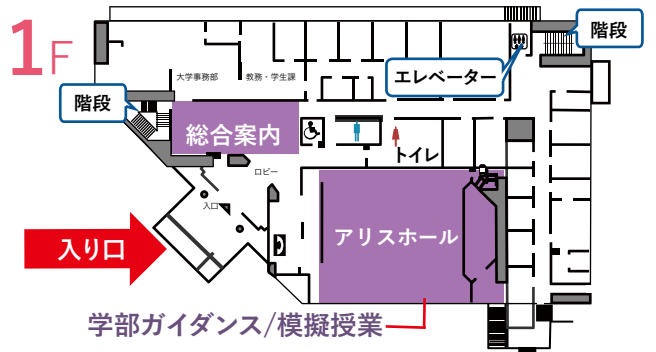

聖路加国際大学 本館

聖路加臨床学術センター (CCA)

***** 注意事項 *****

オープンキャンパス中、腕章をつけた大学職員が記録のための撮影を行います。撮影した写真は本学のホームページやパンフレットなどに個人が特定されない形で掲載させていただく可能性がございます。掲載について不都合のある方は職員にお申し出ください。

オープンキャンパス中の参加者のみなさんによる写真撮影については、他の参加者の方が写りこまないようにご配慮いただき、撮影をお願いします。また、撮影した写真はSNS等には掲載しないようお願いいたします。