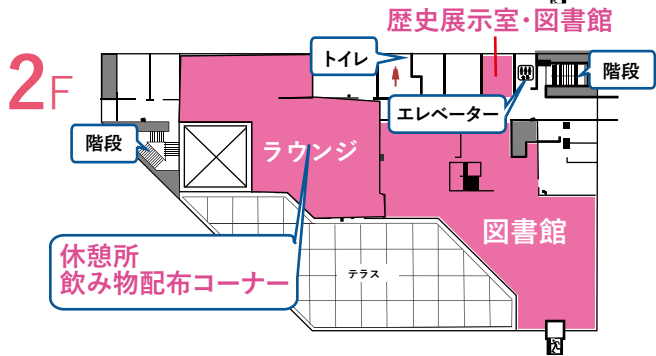

聖路加国際大学 本館

聖路加臨床学術センター (CCA)

***** 注意事項 *****

オープンキャンパス中、腕章をつけた大学職員が記録のための撮影を行います。撮影した写真は本学のホームページやパンフレットなどに個人が特定されない形で掲載させていただく可能性がございます。掲載について不都合のある方は職員にお申し出ください。

オープンキャンパス中の参加者のみなさんによる写真撮影については、他の参加者の方が写りこまないようにご配慮いただき、撮影をお願いします。また、撮影した写真はSNS等には掲載しないようお願いいたします。