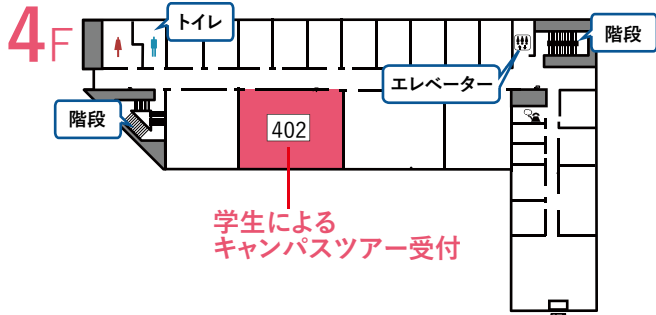

聖路加国際大学 本館

聖路加臨床学術センター (CCA)

***** 注意事項 *****

オープンキャンパス中、腕章をつけた大学職員が記録のための撮影を行います。撮影した写真は本学のホームページやパンフレットなどに個人が特定されない形で掲載させていただく可能性がございます。掲載について不都合のある方は職員にお申し出ください。

オープンキャンパス中の参加者のみなさんによる写真撮影については、他の参加者の方が写りこまないようにご配慮いただき、撮影をお願いします。また、撮影した写真はSNS等には掲載しないようお願いいたします。