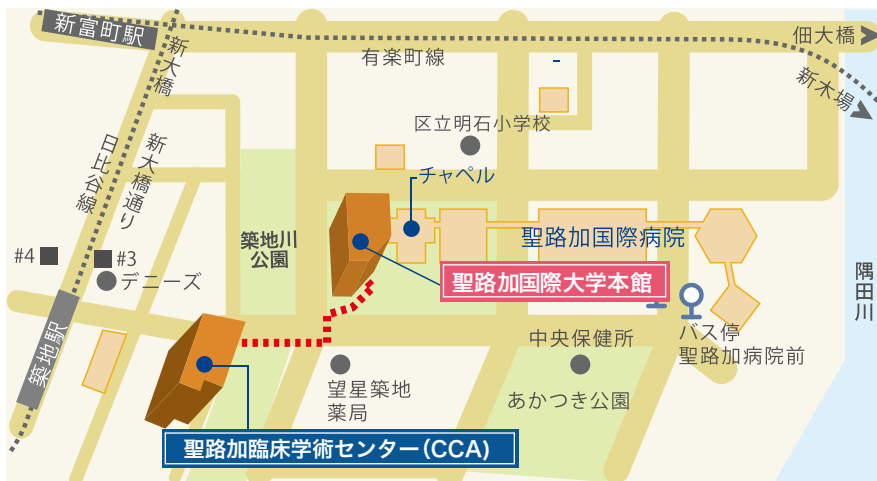

聖路加臨床学術センター (CCA)

***** 注意事項 *****

オープンキャンパス中、腕章をつけた大学職員が記録のための撮影を行います。撮影した写真は本学のホームページやパンフレットなどに個人が特定されない形で掲載させていただく可能性がございます。掲載について不都合のある方は職員にお申し出ください。

オープンキャンパス中の参加者のみなさんによる写真撮影については、他の参加者の方が写りこまないようにご配慮いただき、撮影をお願いします。また、撮影した写真はSNS等には掲載しないようお願いいたします。