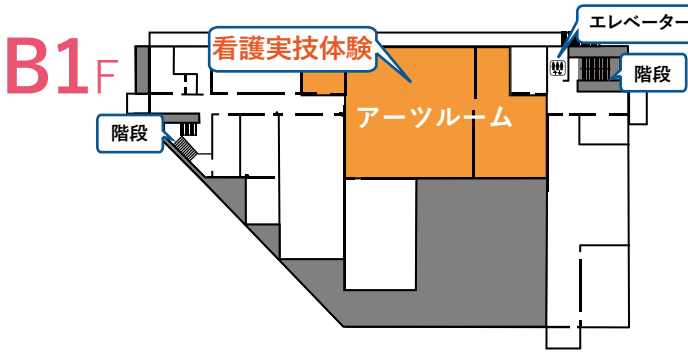

聖路加国際大学 本館

聖路加臨床学術センター (CCA)

***** 注意事項 *****

オープンキャンパス中、腕章をつけた大学職員が記録のための撮影を行います。撮影した写真は本学のホームページやパンフレットなどに個人が特定されない形で掲載させていただく可能性がございます。掲載について不都合のある方は職員にお申し出ください。

オープンキャンパス中の参加者のみなさんによる写真撮影については、他の参加者の方が写りこまないようにご配慮いただき、撮影をお願いします。また、撮影した写真はSNS等には掲載しないようお願いいたします。